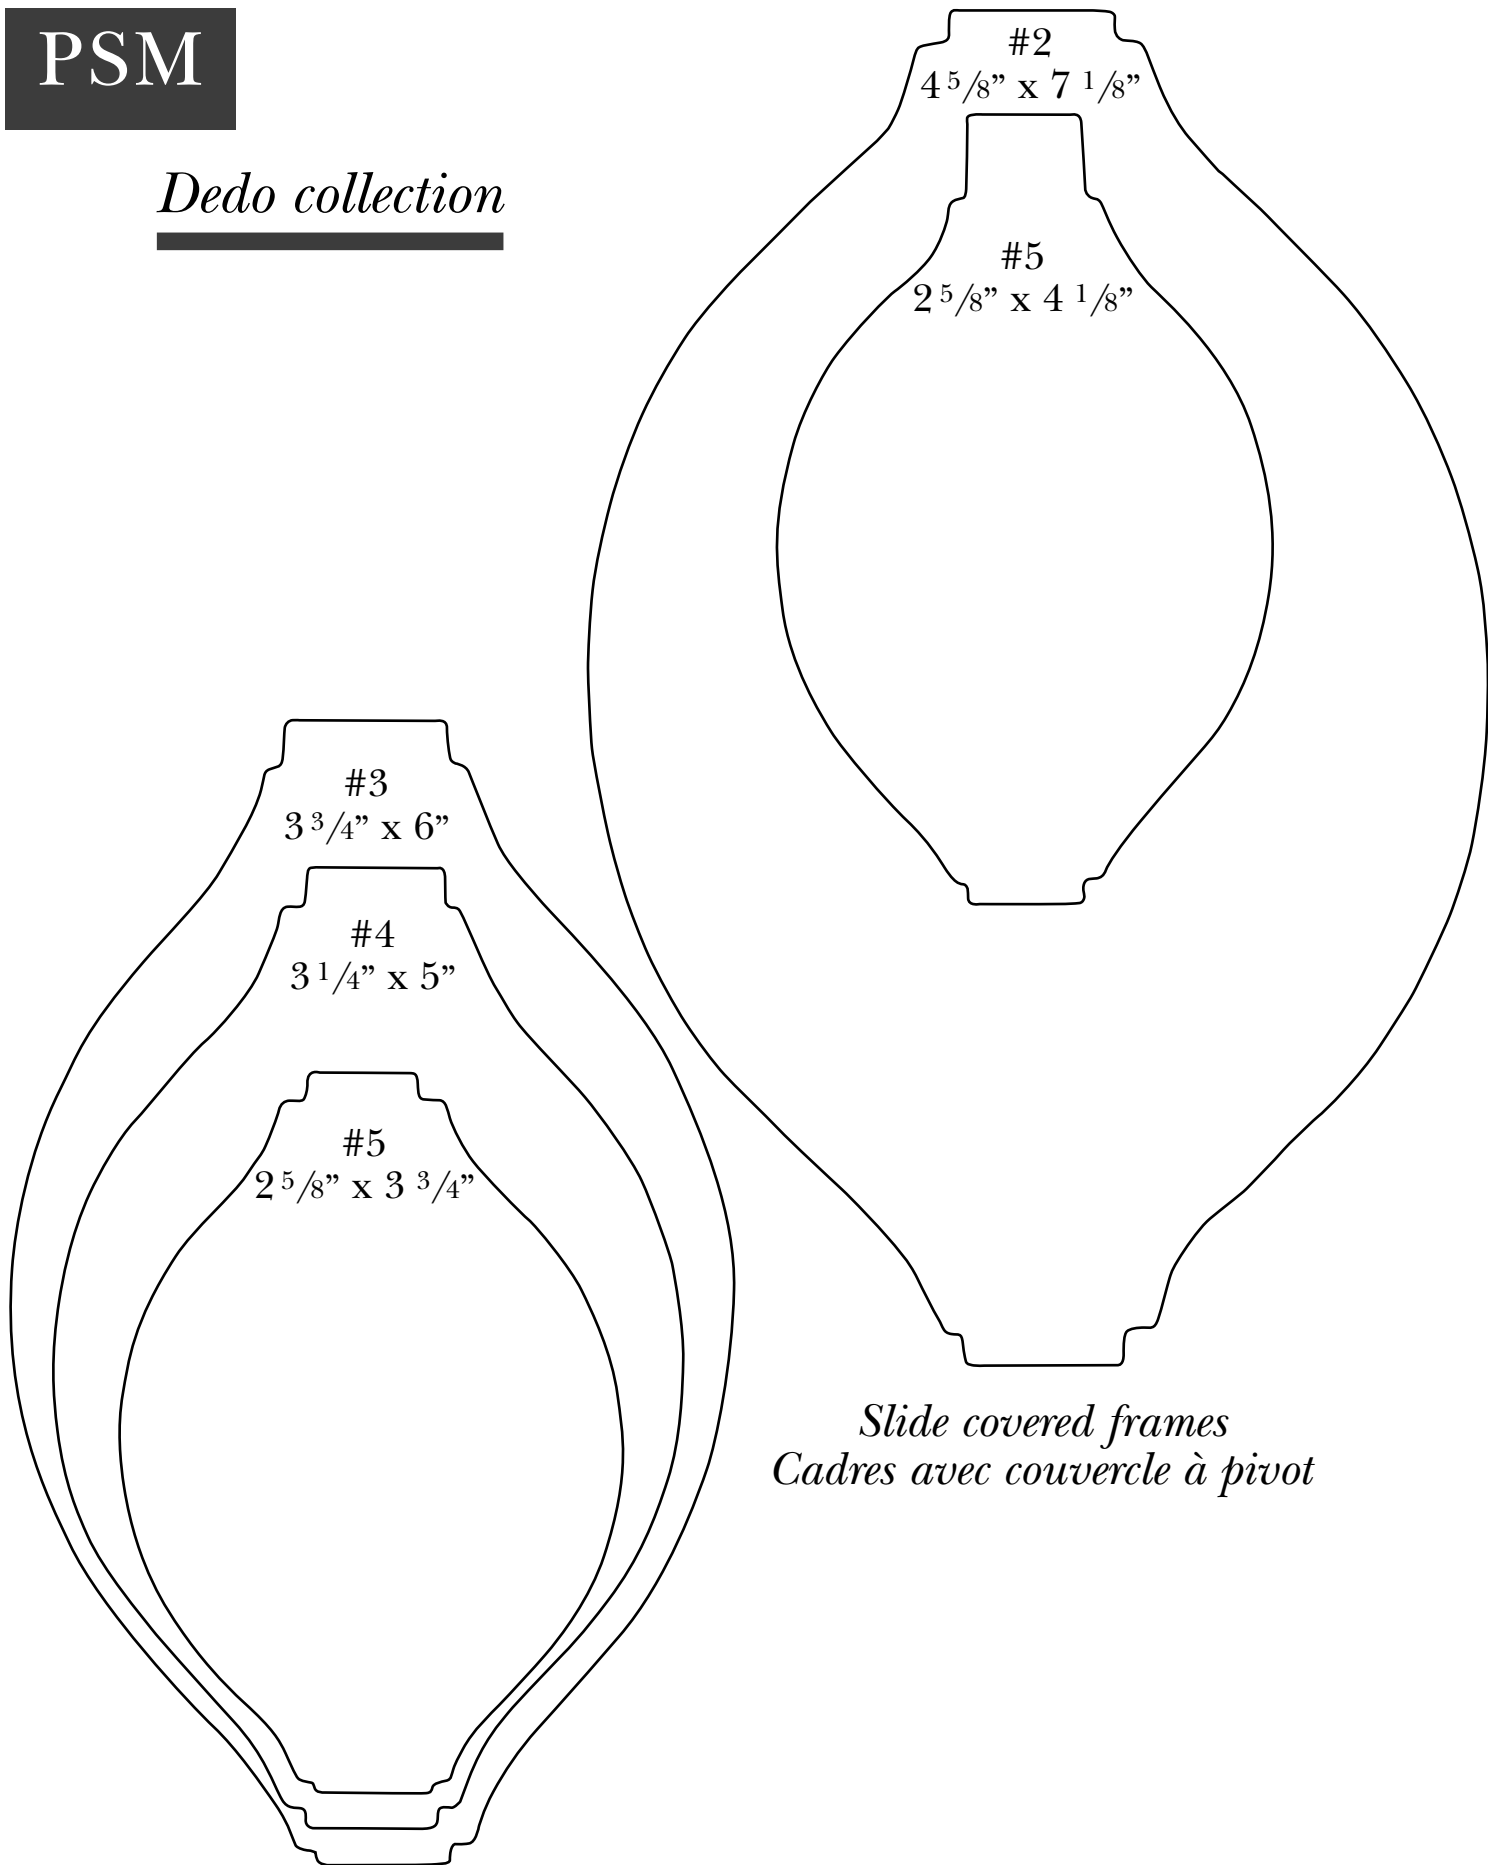

Ribbon frames/Cadres à ruban

PSM

Dedo collection

Slide covered frames
Cadres avec couvercle à pivot

Lift covered frames
Cadres avec couvercle à battant

PSM

Isabella collection

#44
4 1/4" x 4 1/4"

#1
4 7/8" x 6 5/8"

#2
4 7/16" x 5 3/4"

#3
3 13/16" x 4 7/8"

#4
3 5/16" x 4 1/16"

Open frames/Cadres ouverts

PSM

Isabella collection

#4
3 1/4" x 5 3/8"

Covered frames/Cadres avec couvercle

Renaissance collection

PSM

Renaissance collection

#3
4 1/8" x 6 1/4"

#4
3 1/4" x 5 1/8"

*Covered frames
Cadres avec couvercle*

#66
5 3/8" x 5 5/8"