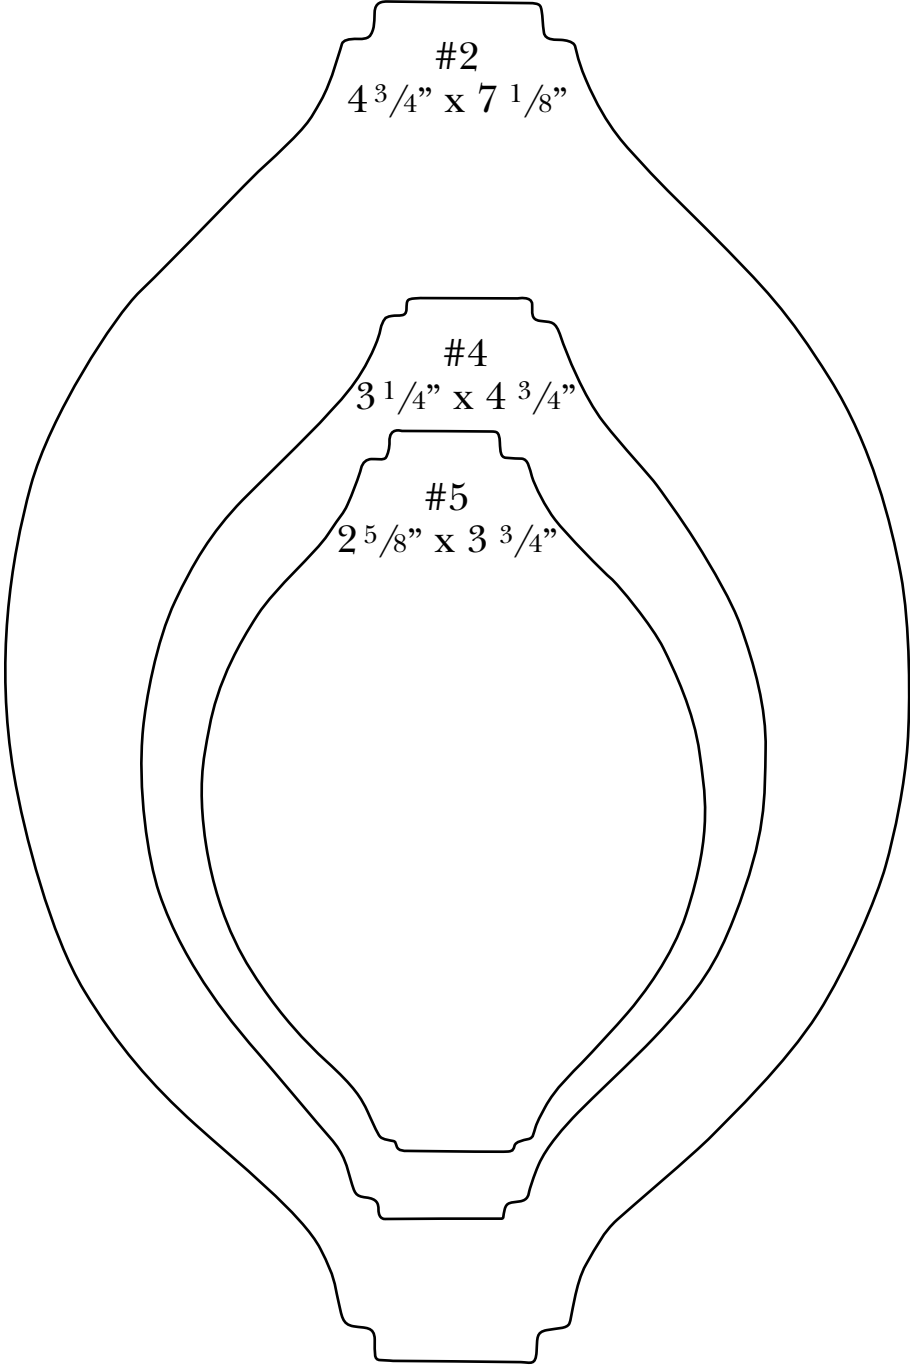

Dedo collection