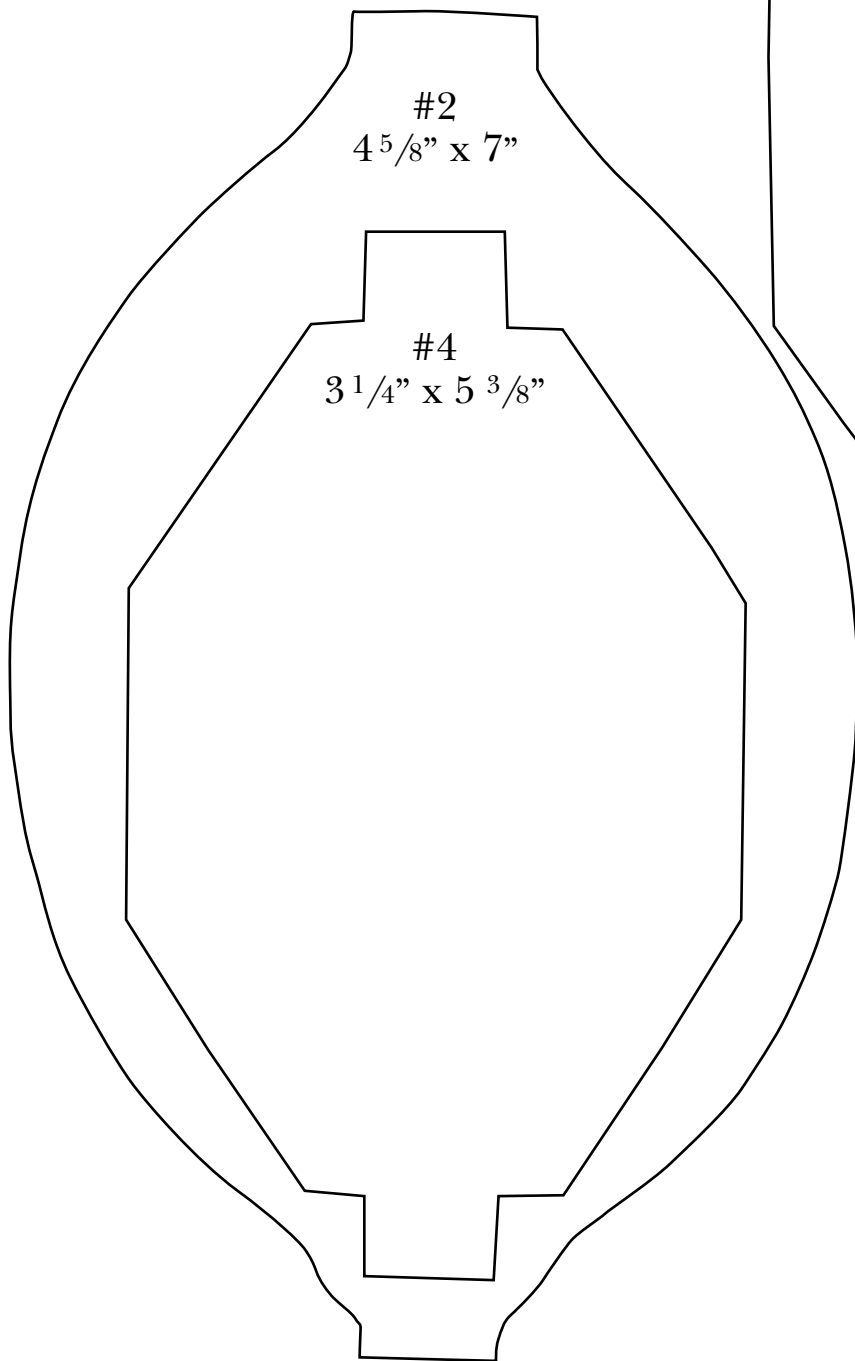

#1
4 7/8" x 6 5/8"

#2
4 7/16" x 5 3/4"

#3
3 13/16" x 4 7/8"

#4
3 5/16" x 4 1/16"

Open frames/Cadres ouverts

PSM

Isabella collection

#4
3 1/4" x 5 3/8"

Covered frames/Cadres avec couvercle

Renaissance collection

PSM

Renaissance collection

#3
4 1/8" x 6 1/4"

#4
3 1/4" x 5 1/8"

*Covered frames
Cadres avec couvercle*

#66
5 3/8" x 5 5/8"